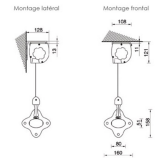

JOUE ENROULABLE

Uniquement en toile Soltis 92

Description du produit :

Ce store enrouleur à tirage manuel ressorts est la solution efficace pour protéger latéralement vos terrasses du soleil, du vent ou de la vue.

DESCRIPTIF :

- Grâce à sa facilité d'installation, la joue latérale enroulable est la solution idéale pour lutter contre le soleil, les regards indiscrets et le vent.

DIMENSIONS MAXI :

- Largeur : 3000 mm X Hauteur : 2500 mm (hauteur mini : 1000 mm).

DÉTAILS TECHNIQUES :

- Couleur du caisson : Blanc RAL 9010, ivoire RAL 1015, Anthracite, sablé RAL 7016.
- Coffre et barre de charge et poteau en aluminium extrudé.
- Mécanisme à ressorts de très haute résistance avec sécurité stop.
- Conforme aux normes CE