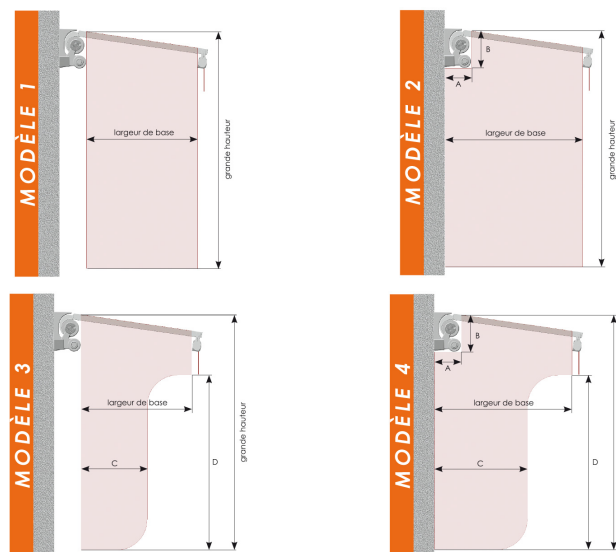

JOUE LATÉRALE POUR BANNE MONOBLOC

##PHOTO

Description du produit :

Reliée à la canne pour banne monobloc à l'aide d'agrafes, la joue latérale est une toile confectionnée sur mesure selon 4 modèles, elle équipera ainsi le coté de votre store banne et vous protégera du soleil rasant et de la vue.

LA JOUE LATÉRALE :

- N°1 Joue sans passage d'homme.
- N°2 Joue sans passage d'homme ajustée le long du mur.
- N°3 Joue avec passage d'homme.
- N°4 Joue avec passage d'homme ajustée le long du mur.

- Fourreau bas pour lestage (chaîne ou barre de charge).
- Œillets bas pour accroche au sol.
- Œillets et/ou tourniquets pour accroche au mur.

OPTIONS DE CONFECTION :