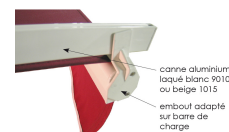

# CANNE DE JOUE LATÉRALE POUR BANNE MONOBLOC

## Description du produit :

Astucieuse, la canne pour joue latérale s'accroche et se décroche de l'enrouleur de votre banne monobloc (Classic ou Magistrale) et se repose sur la barre de charge, une fois ouverte. La joue en toile agrafée dessus équipera le côté de votre store banne et vous protégera ainsi du soleil rasant et de la vue.

### MECANISME :

- La canne s'accroche sur le tube enrouleur et se pose sur la barre de charge à l'aide d'un embout adapté.
- Elle est en aluminium laqué blanc 9010 ou beige 1015.
- La toile s'agrafe le long du profil de la canne, (cache agrafes fourni).
- Pour store jusqu' à 4000 mm d'Avancée.