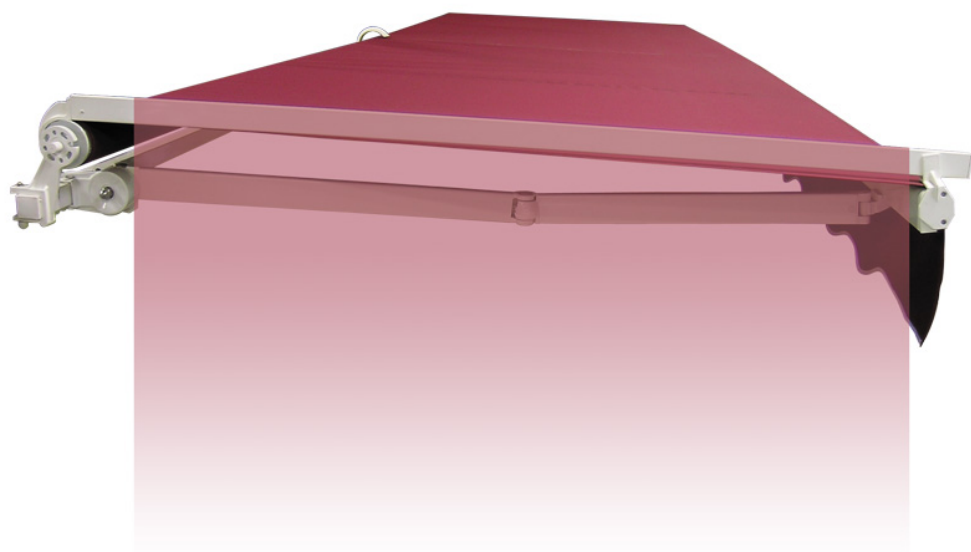

# CANNE DE JOUE LATÉRALE POUR BANNE MONOBLOC

## Description du produit :

Astucieuse, la canne pour joue latérale s'accroche et se décroche de l'enrouleur de votre banne monobloc (Classic ou Magistrale) et se repose sur la barre de charge, une fois ouverte. La joue en toile agrafée dessus équipera le côté de votre store banne et vous protégera ainsi du soleil rasant et de la vue.

### MECANISME :

- La canne s'accroche sur le tube enrouleur et se pose sur la barre de charge à l'aide d'un embout adapté.
- Elle est en aluminium laqué blanc 9010 ou beige 1015.
- La toile s'agrafe le long du profil de la canne, (cache agrafes fourni).
- Pour store jusqu' à 4000 mm d'Avancée.

- La Canne de banne est décrochable manuellement.
- Elle se pose uniquement sur les stores en position dépliée.
- Enlever systématiquement la canne avec sa toile avant le repli du store.