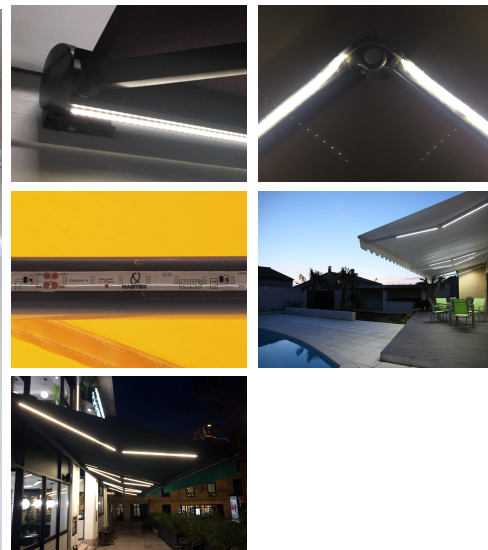

SOLEIL DE NUIT ÉCLAIRAGE PAR LED

Profitez mieux et plus longtemps de votre terrasse !

Description du produit :

Eclairage par LED de haute puissance intégré, avec variateur d'intensité sur les bras des stores (ou le tube porteur). Profitez mieux et plus longtemps de votre terrasse ! Possible en motorisation radio Cherubini ou Somfy IO

COMPOSITION DU KIT :

- 2 chemins de LED (angle de vue 120°).
- 1 boîtier étanche gris clair, hauteur 95 mm, largeur 140 mm et longueur 225 mm.
- 1 transformateur 220/24 Volt calibré.
- 1 récepteur radio pour télécommande Batistore.
- 1 module électronique pour variation d'intensité lumineuse.

POINT DE COMMANDE :

- Allumage et extinction pilotable par télécommande :
- 1 canal (variation d'intensité lumineuse)
- Multi-canaux (variation d'intensité lumineuse et commande du store).

INSTALLATION :

- Soleil de nuit, éclairage par LED uniquement pré-monté dans nos ateliers sur les modèles de stores suivants :
- Sur bras : Banne monobloc Classic, Banne monobloc Magistrale, Banne cassette Opaline, Banne coffre Ovalys, Banne coffre Everest.
- Sur tube porteur : Abristore coffre.
- Sous le coffre : Store banne Ovalys