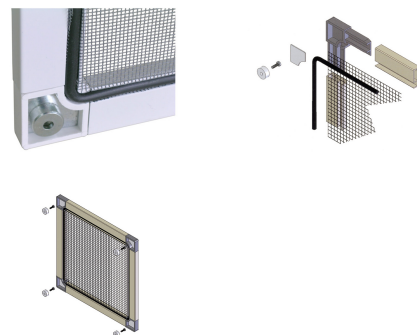

### Description du produit :

Barrière efficace contre les nuisibles, ce store extérieur vous offre la possibilité de ventiler votre habitation sans craindre insectes, pollution ou rongeurs. Cadre fixe à poser en extérieur, toile ajourée pvc enduite.

### DÉTAILS :

- Cadre en aluminium laqué blanc 9010.
- Toile de verre aérée enduite de PVC ininflammable.

### ASSEMBLAGE :

- Angles d'encadrement et profilés aluminium à assembler.
- Toile de verre à poser sur le cadre et bloquée par un joncteur souple.