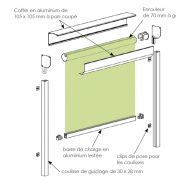

STORE STRUCTURAL 105

Electrique

Description du produit :

Store coffre à pan coupé électrique, extérieur et vertical. Il apporte un excellent confort thermique et visuel à vos ouvertures. Muni d'une toile opaque, on obtient une occultation partielle (toile non pénétrante dans les coulisses).

COMPOSITION DE L'ARMATURE :

- Armature laquée blanc 9010.
- Coffre de 105 mm x 105 mm, s'emboîte dans les coulisses de guidage.
- Barre de charge profilée lestée.
- Coulisses de 30 x 28 mm.
- Visserie d'assemblage inoxydable.

DIMENSIONS MAXI :

- Largeur 4000 x Avancée 4000 mm

POSE :

- Extérieure drapeau sur les coulisses.
- Coulisses pose par clips ou en fond de coulisses.