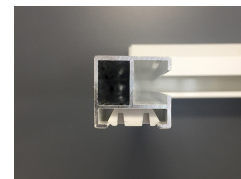

STORE COFFRE STRUCTURAL 75

Description du produit :

Le Structural 75 est un store enroulable monobloc électrique ou manivelle extérieur. Il se pose en drapeau à l'aide des coulisses. Il apporte un excellent confort thermique et visuel à vos ouvertures. Muni d'une toile opaque, on obtient une occultation partielle.

MECANISME :

- Coffre intégral 4 faces avec un pan coupé, en aluminium extrudé laqué blanc de série (RAL 9010).
- Coulisses en aluminium extrudé de 30 x 28 mm
- Enrouleur acier galvanisé diamètre 40 ou 50 mm selon le type de manœuvre.
- Barre de charge profilée lestée (hauteur 26 mm)
- Jous en aluminium extrudé et visserie inoxydable.

MANOEUVRES :

- Manivelle sous coffre. Renvoi intérieur à 90°. Manivelle disponible en blanc, gris clair ou noir
- Électrique filaire (Cherubini ou Somfy)

DIMENSIONS & ENCOMBREMENT :

- Hauteur maxi : 3000 mm
- Largeur maxi : 3400 mm
- Coffre : 75 mm x 75 mm

POSE :

- Extérieure en drapeau à l'aide des coulisses

Motorisations et automatismes :
somfy **CHERUBINI**
tocco italiano dal 1947