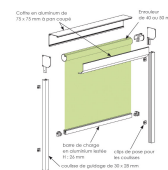

STORE COFFRE STRUCTURAL 75

Description du produit :

Le Structural 75 est un store enroulable monobloc électrique ou manivelle extérieur. Il se pose en drapeau à l'aide des coulisses. Il apporte un excellent confort thermique et visuel à vos ouvertures. Muni d'une toile opaque, on obtient une occultation partielle.

MECANISME :

- Coffre intégral 4 faces avec un pan coupé, en aluminium extrudé laqué blanc de série (RAL 9010).
- Coulisses en aluminium extrudé de 30 x 28 mm
- Enrouleur acier galvanisé diamètre 40 ou 50 mm selon le type de manœuvre.
- Barre de charge profilée lestée (hauteur 26 mm)
- Jous en aluminium extrudé et visserie inoxydable.

MANOEUVRES :

- Manivelle sous coffre. Renvoi intérieur à 90°. Manivelle disponible en blanc, gris clair ou noir
- Électrique filaire (Cherubini ou Somfy)

DIMENSIONS & ENCOMBREMENT :

- Hauteur maxi : 3000 mm
- Largeur maxi : 3400 mm
- Coffre : 75 mm x 75 mm