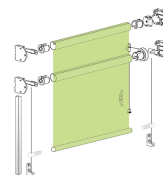

STORE BAIE

Description du produit :

Ce store extérieur vertical offre, grâce à ses différentes variantes de toiles, une protection solaire et une régulation de la lumière sur mesure. Il se manoeuvre par cordon ou manivelle décrochable et peut être équipé d'une motorisation filaire ou radio pour plus de confort. Il s'adapte à tous types de baies et fenêtres de votre habitat, magasin ou bureau.

COMPOSITION DE L'ARMATURE :

- 2 équerres de fixation et support d'enrouleur en aluminium moulé et laqué blanc 9010.
- Treuil de manoeuvre et embouts laqués blanc 9010.
- Enrouleur acier galvanisé diamètre 48 ou 50 mm selon le type de manoeuvre.
- Barre de charge lestée en acier galvanisé dans fourreau.
- Visserie d'assemblage inoxydable.

MANOEUVRES :

- Cordon sous store ou renvoi intérieur.
- Manivelle fixe, décrochable ou renvoi intérieur à 90°.
- Motorisation Cherubini filaire fins de courses électroniques.

- Motorisation Somfy filaire LT + inverseur saillie ou encastré.

DIMENSIONS MAXI :

- Largeur 3570 x Hauteur 2500 mm
- Largeur 3600 x Hauteur 3500 mm

POSE :

- Extérieure, applique ou plafond.
- Intérieure, applique ou plafond.

Motorisations et automatismes :