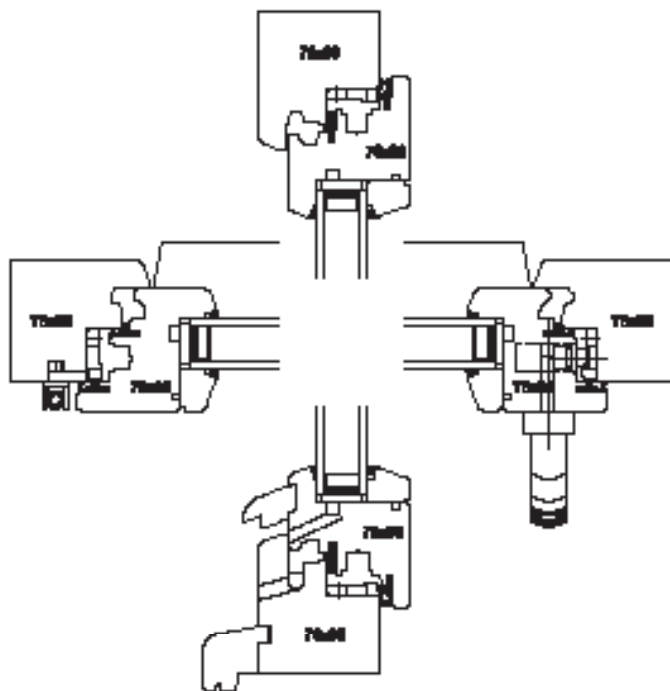

- SECURA 68mm -

version EURO

version TRADI

- SECURA 80 mm - TRADI

Triple vitrage maxi :
48 mm
3^{ème} joint sur montant ouvrant
en option.

- SECURA 92 mm - TRADI

Triple vitrage maxi :
54 mm
3^{ème} joint sur montant ouvrant.

Possibilités de configurations
et performances selon
les modèles

		SECURA 68mm		SECURA 80mm		SECURA 92mm	
		Tradi	Euro	Tradi	Euro	Tradi	Euro
Essence	Eucalyptus Globulus	•	•				
	Chêne	•	•				
	Pin	•	•	•	•	•	•
	Mélèze	•	•	•	•	sur demande	
Profil	Doucine	•		•		•	
	Pente	•	•	•	•	•	•
	Nombre de joints d'étanchéité	2	2	2 ou 3	2 ou 3	3	3
Vitrage		de 28 à 36mm		de 40 à 48 mm		de 52 à 60 mm	
Configura- tion	Double	•	•				
	Triple	•	•	•	•	•	•
	Altitude	•	•	•	•	•	•