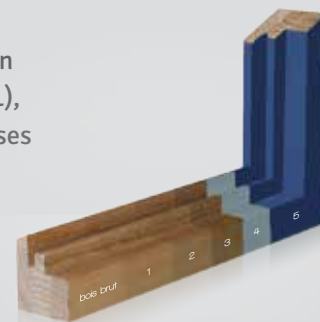

Tradi

Euro

Seuil pour personnes à mobilité réduite en aluminium sur porte d'entrée

Traitement et finition

- > Les menuiseries bois, bénéficiant d'une application de finition lasure ou peinture (toutes couleurs RAL), sont traitées sur notre site de production en 5 phases et 4 couches :
 - 1 - fongicide et insecticide,
 - 2 - primaire teinté,
 - 3 - pré-finition composée d'une lasure d'imprégnation et de semi-finition,
 - 4 - Egrénage manuel,
 - 5 - finition (250 microns humide de peinture).

Sur le modèle SECURA, il est possible de choisir entre 2 profils :

pente

doucine

Certificats et garanties

La gamme SECURA est fabriquée dans notre usine, la menuiserie COUVAL, à Rupt-sur-Moselle (88). Elle bénéficie de la charte Menuiserie 21 et est certifiée PEFC. La finition appliquée sur nos menuiseries bénéficie de la garantie Long Life Confort de Sikken (marque du groupe Akzo-Nobel).