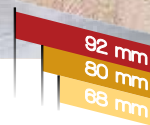

Système BOIS SECURA 68/80/92mm

La noblesse du bois et la douceur associées aux performances techniques d'aujourd'hui. Les menuiseries SECURA apportent chaleur et confort aux amoureux d'un certain art de vivre.