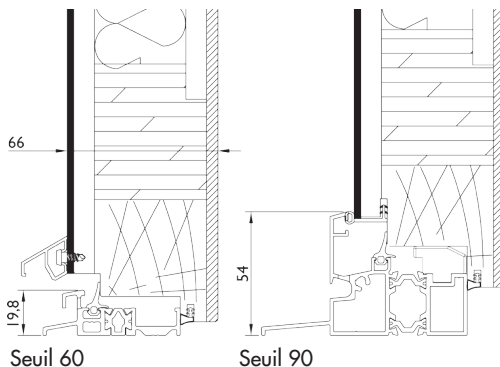

Sécurité 5 points de
verrouillage minimum
(6 sur le semi-automatique)

LA GAMME MONOBLOC 66 DANS LE DÉTAIL

Caches harmonisés avec
la poignée

Traitement anti-corrosion
renforcé