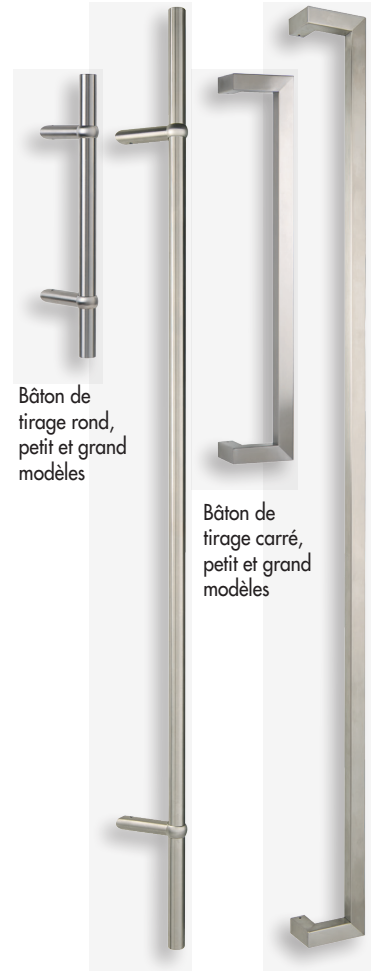

2 baies fixes
latérales

Imposte fixe
ou soufflet

Plein cintre
Lucia 11, 12, 13 et 14

Cintre surbaissé
Lucia 11, 12, 13 et 14

LA GAMME NÉO 34 DANS LE DÉTAIL

Paumelle Laiton ou Titane

Barillet de sécurité

Clés avec carte de propriété

Poignée Paris Nickel velours

Poignée Londres Titane

Poignée Londres Laiton

Rosace Paris Nickel velours

Rosace Londres Titane

Rosace Londres Laiton

Poignée Paris Nickel velours

Poignée Londres Titane

Poignée Londres Laiton

Aileron extérieur Titane

Aileron extérieur Laiton

options

Ouverture par badge

Ouverture par système GSM (Smartphone)

LARIVA

Parement extérieur de 3 mm pour une sécurité optimale, motifs rainurés donnant du style à votre décoration intérieure : **avec LARIVA, vous êtes bien chez vous.**