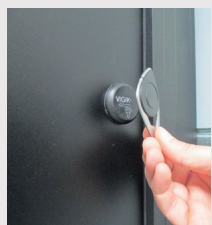

Poignée Londres Laiton

Aileron extérieur Titane

Aileron extérieur Laiton

options

Ouverture par badge

Ouverture par système GSM (Smartphone)

LARIVA

Parement extérieur de 3 mm pour une sécurité optimale, motifs rainurés donnant du style à votre décoration intérieure : **avec LARIVA, vous êtes bien chez vous.**