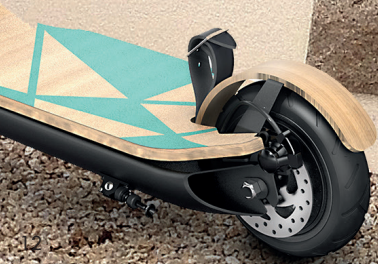

Porte seule
1 vantail

2 vantaux tierçés ou égaux
L 1200 mm à 2000 mm
H 2050 mm à 2250 mm

1 baie fixe
latérale

2 baies fixes
latérales

Imposte fixe
ou soufflet

Plein cintre
Lariva 5 et 6

Cintre surbaissé
Lariva 5 et 6

Cintre surbaissé
Lariva 5 et 6

STRATO

STRATO, une
gamme de portes
qui donne une
nouvelle stature à
votre habitation.
Choisissez le
motif qui vous
ressemble, en
insert ou gravé...
**et faites entrer
l'élégance.**