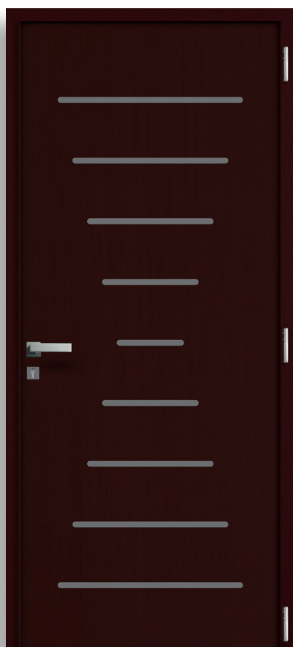

MODÈLES MONOBLOC 66

- Performance thermique : UD = 1,1 W/m².K
- Seuil profilé aluminium à rupture de pont thermique conforme accès PMR
- Panneau réalisable en deux essences de bois Pin, Chêne
- Panneau haute densité pour une grande stabilité
- Ouvrant panneau monobloc plan sans cadre périphérique
- Insert extérieur et intérieur aspect inox brossé (Strato 18)
- Tôle extérieure et intérieure aspect inox brossé (Strato 19)

STRATO 18

Vue intérieure

- PIN POIVRE

Vue extérieure