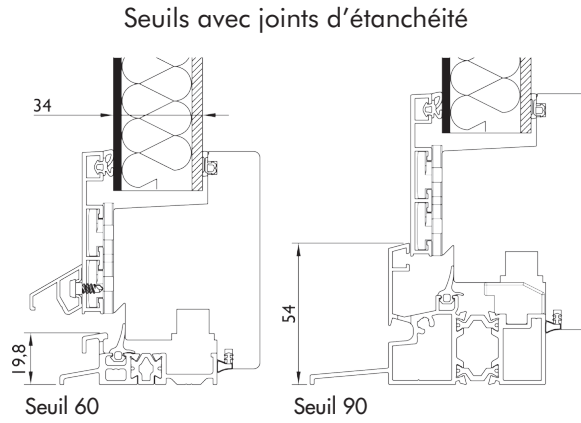

LA GAMME NÉO 34 DANS LE DÉTAIL