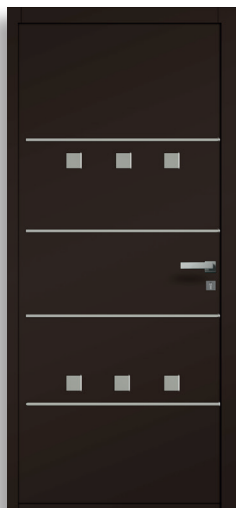

- BRONZE 1247 ST

Insert intérieur & extérieur aspect inox brossé (Strato 14)

Tôle extérieure & intérieure aspect inox brossé

**Extérieur
aluminium,
intérieur bois**

- essence pin ou
chêne.