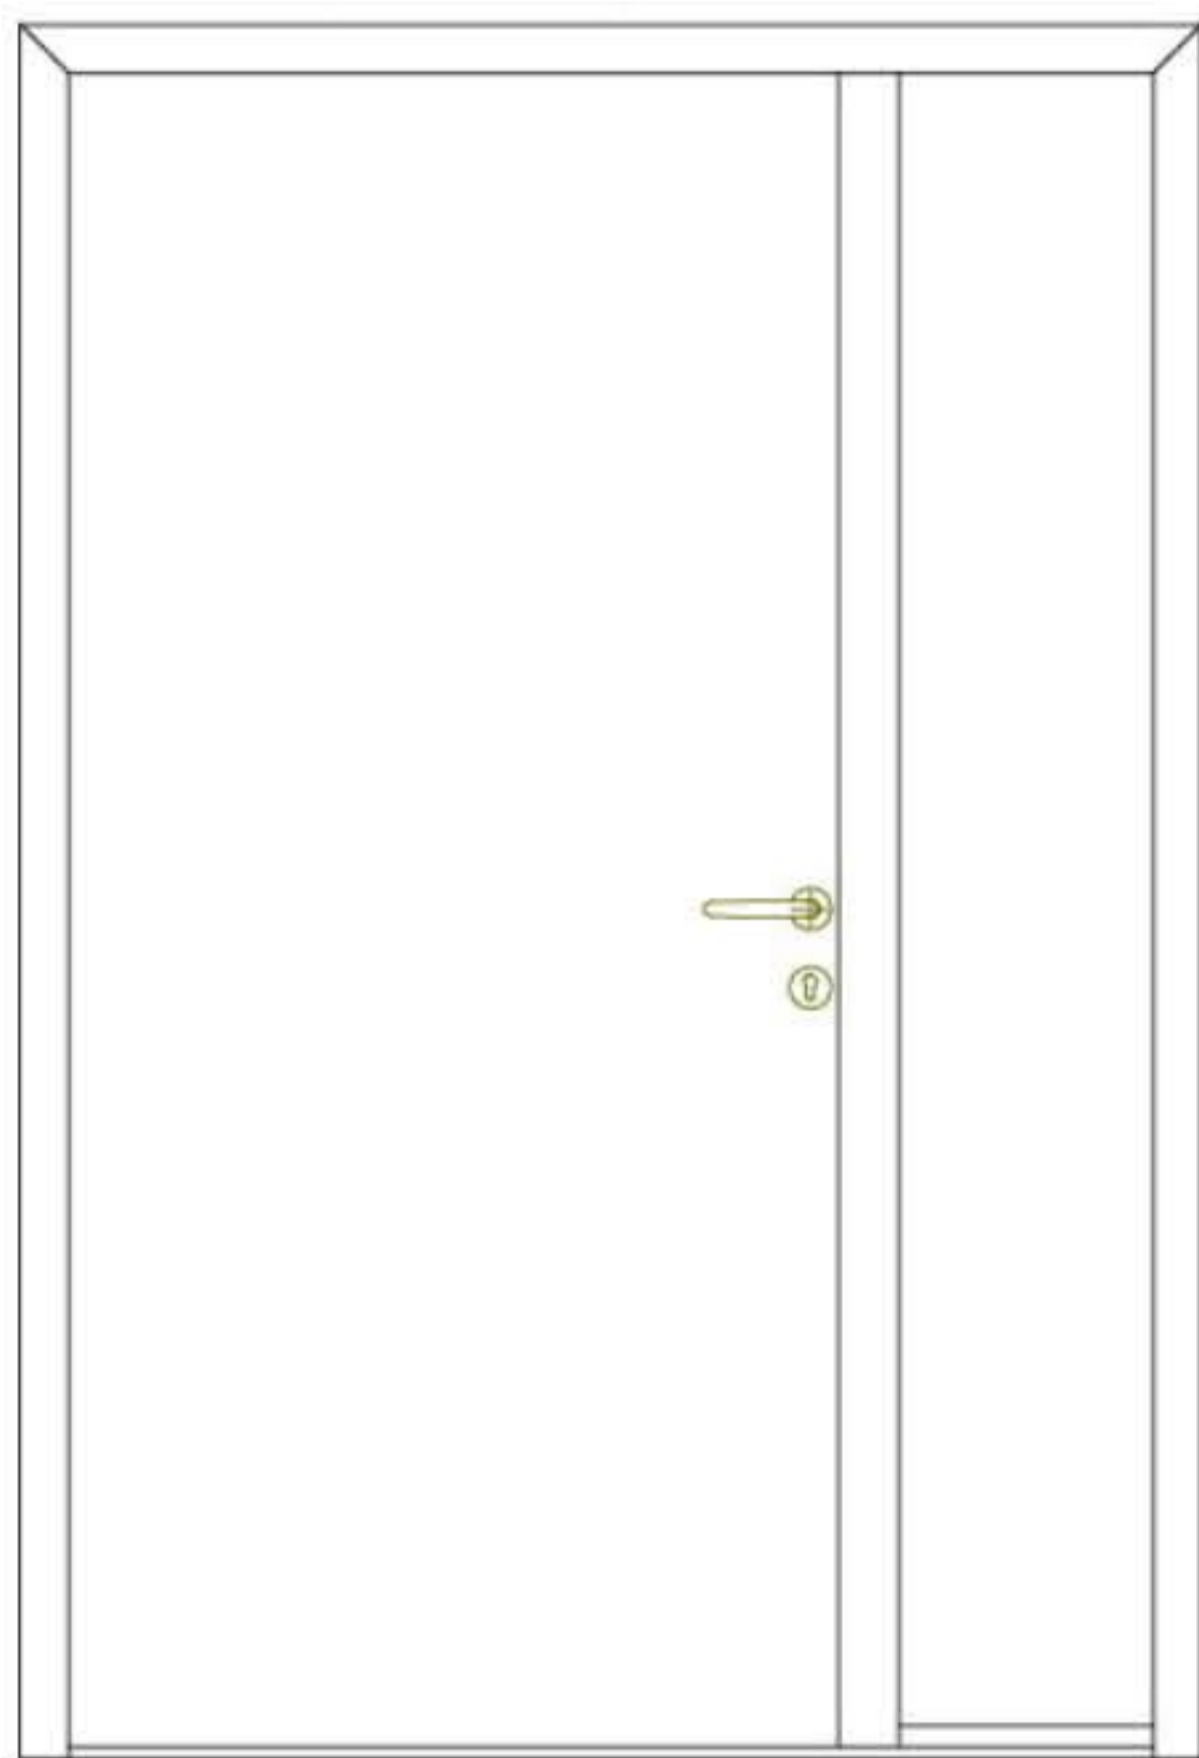

VOTRE PORTE SUR-MESURE

Personnalisez votre entrée

Adaptable à toutes les envies et à tous les styles, notre porte ATLANTIS peut se parer d'atouts supplémentaires.

Partie latérale fixe vitrée