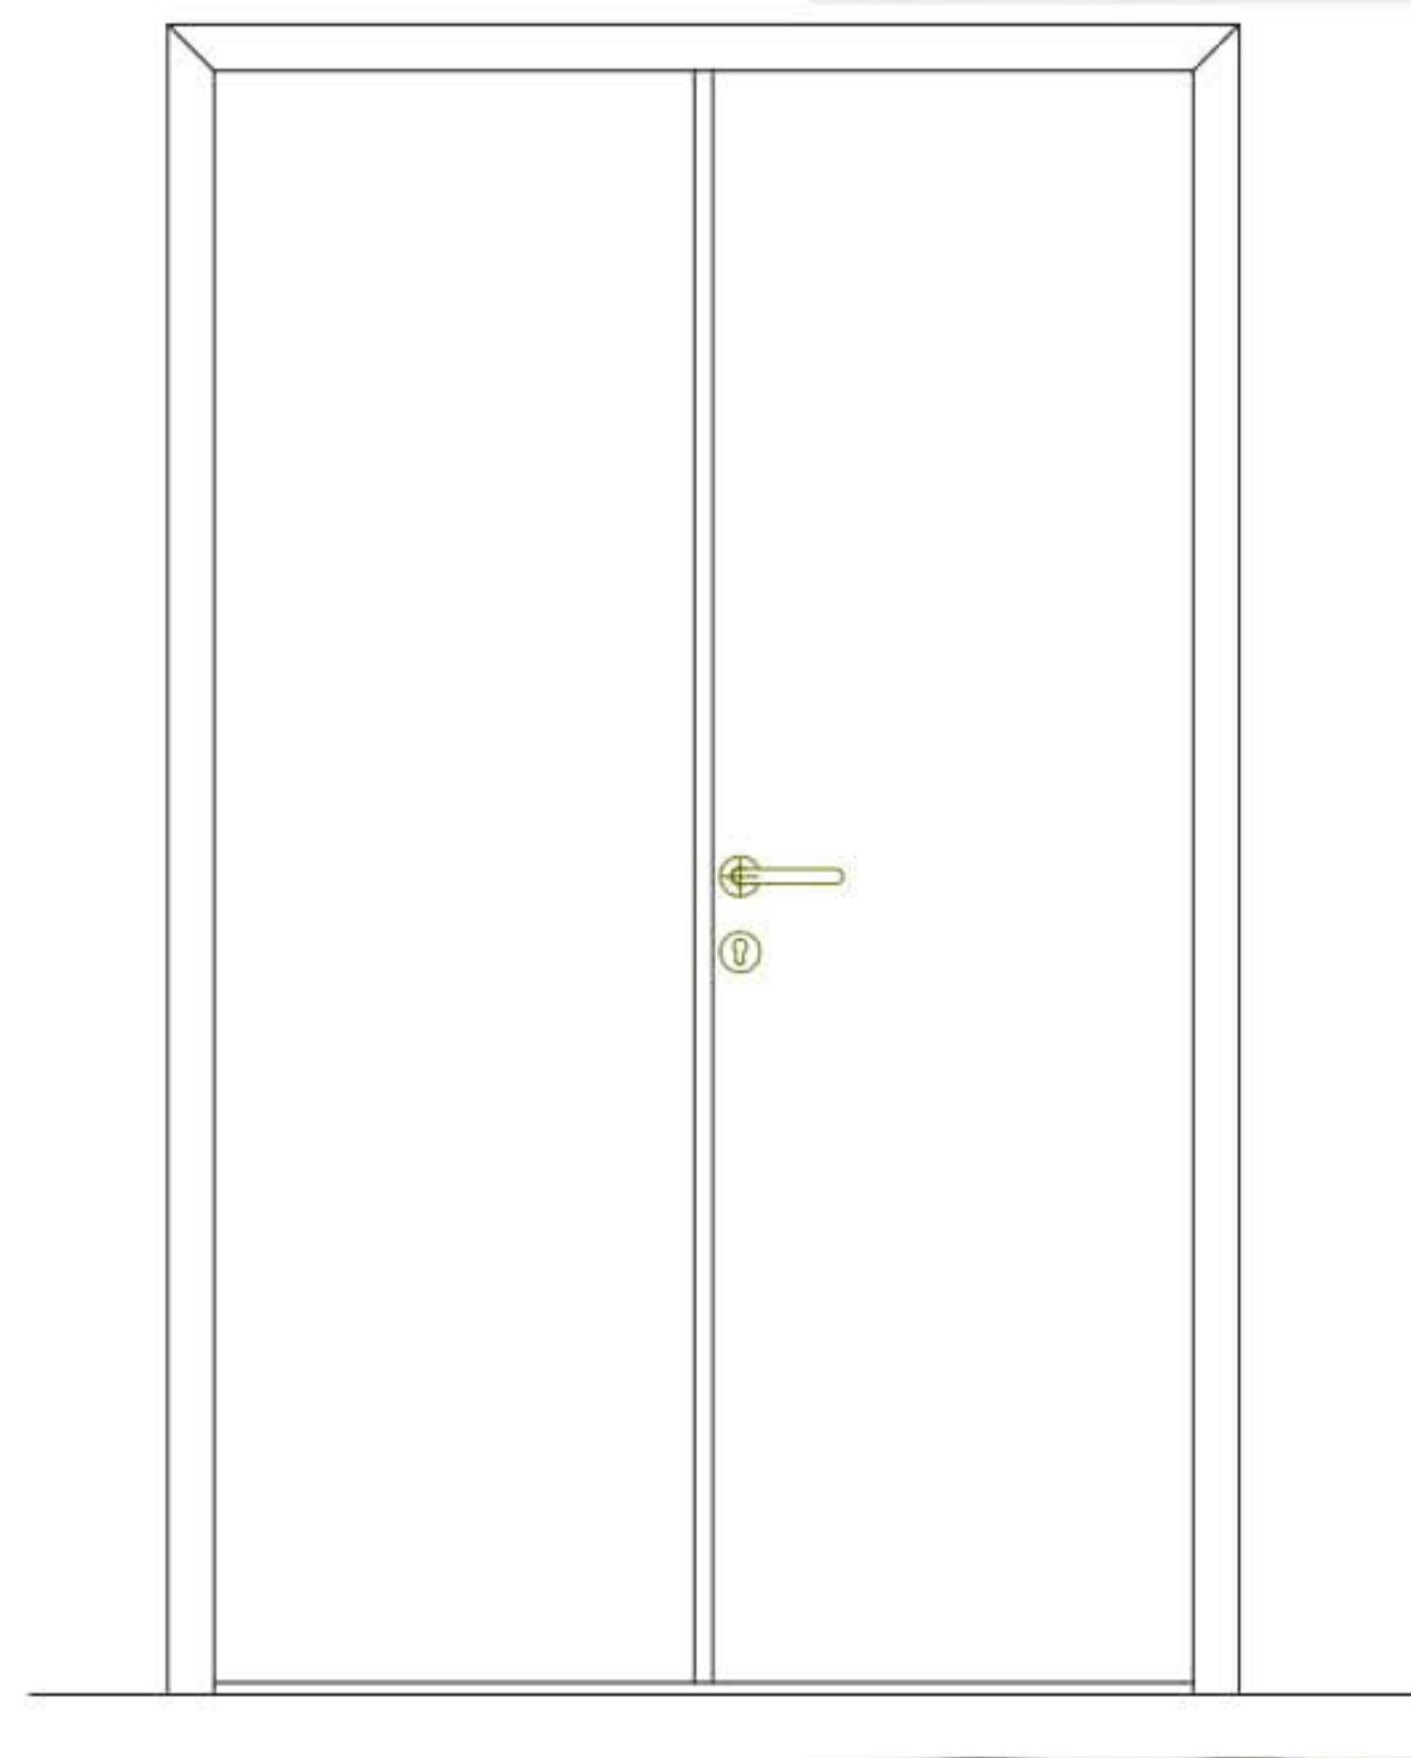

# VOTRE PORTE SUR-MESURE

Personnalisez votre entrée

Adaptable à toutes les envies et à tous les styles, notre porte ATLANTIS peut se parer d'atouts supplémentaires.

Partie latérale fixe vitrée

Imposte vitré