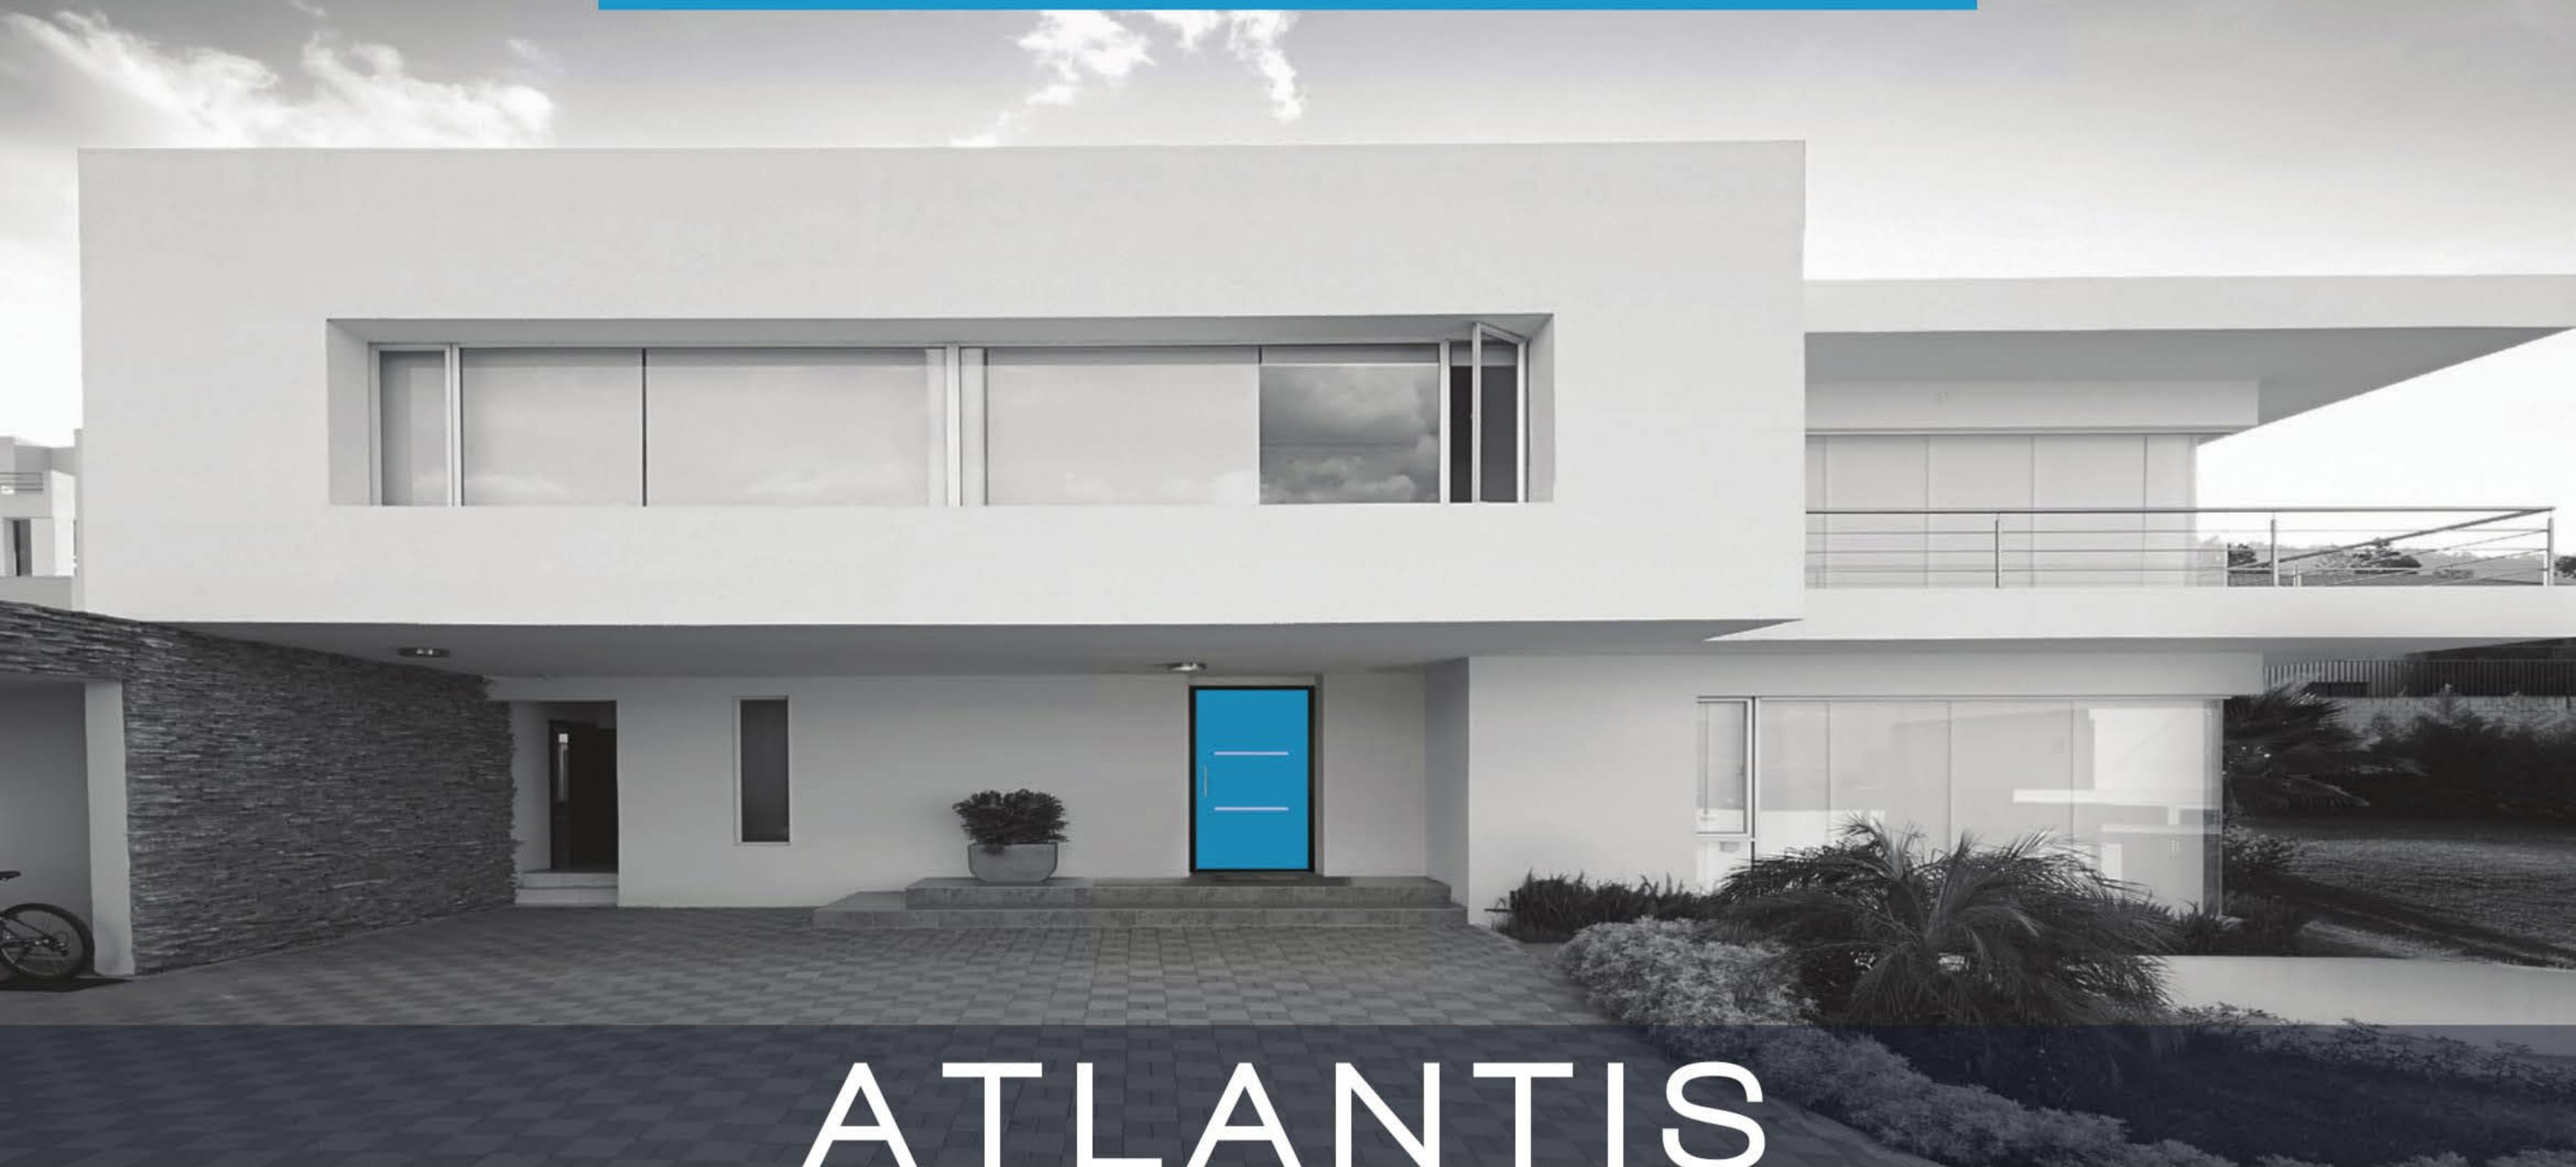

PORTE D'ENTRÉE MONOBLOC ALU

ATLANTIS

BDS ISOLATION
Fenêtres et Portes
— *Expérience et Innovation*

12 Rue Gassendi
75014 Paris
Tel : 01 43 21 05 66

83 Avenue Pierre Brossolette
92120 Montrouge
Tel : 01 56 45 21 80