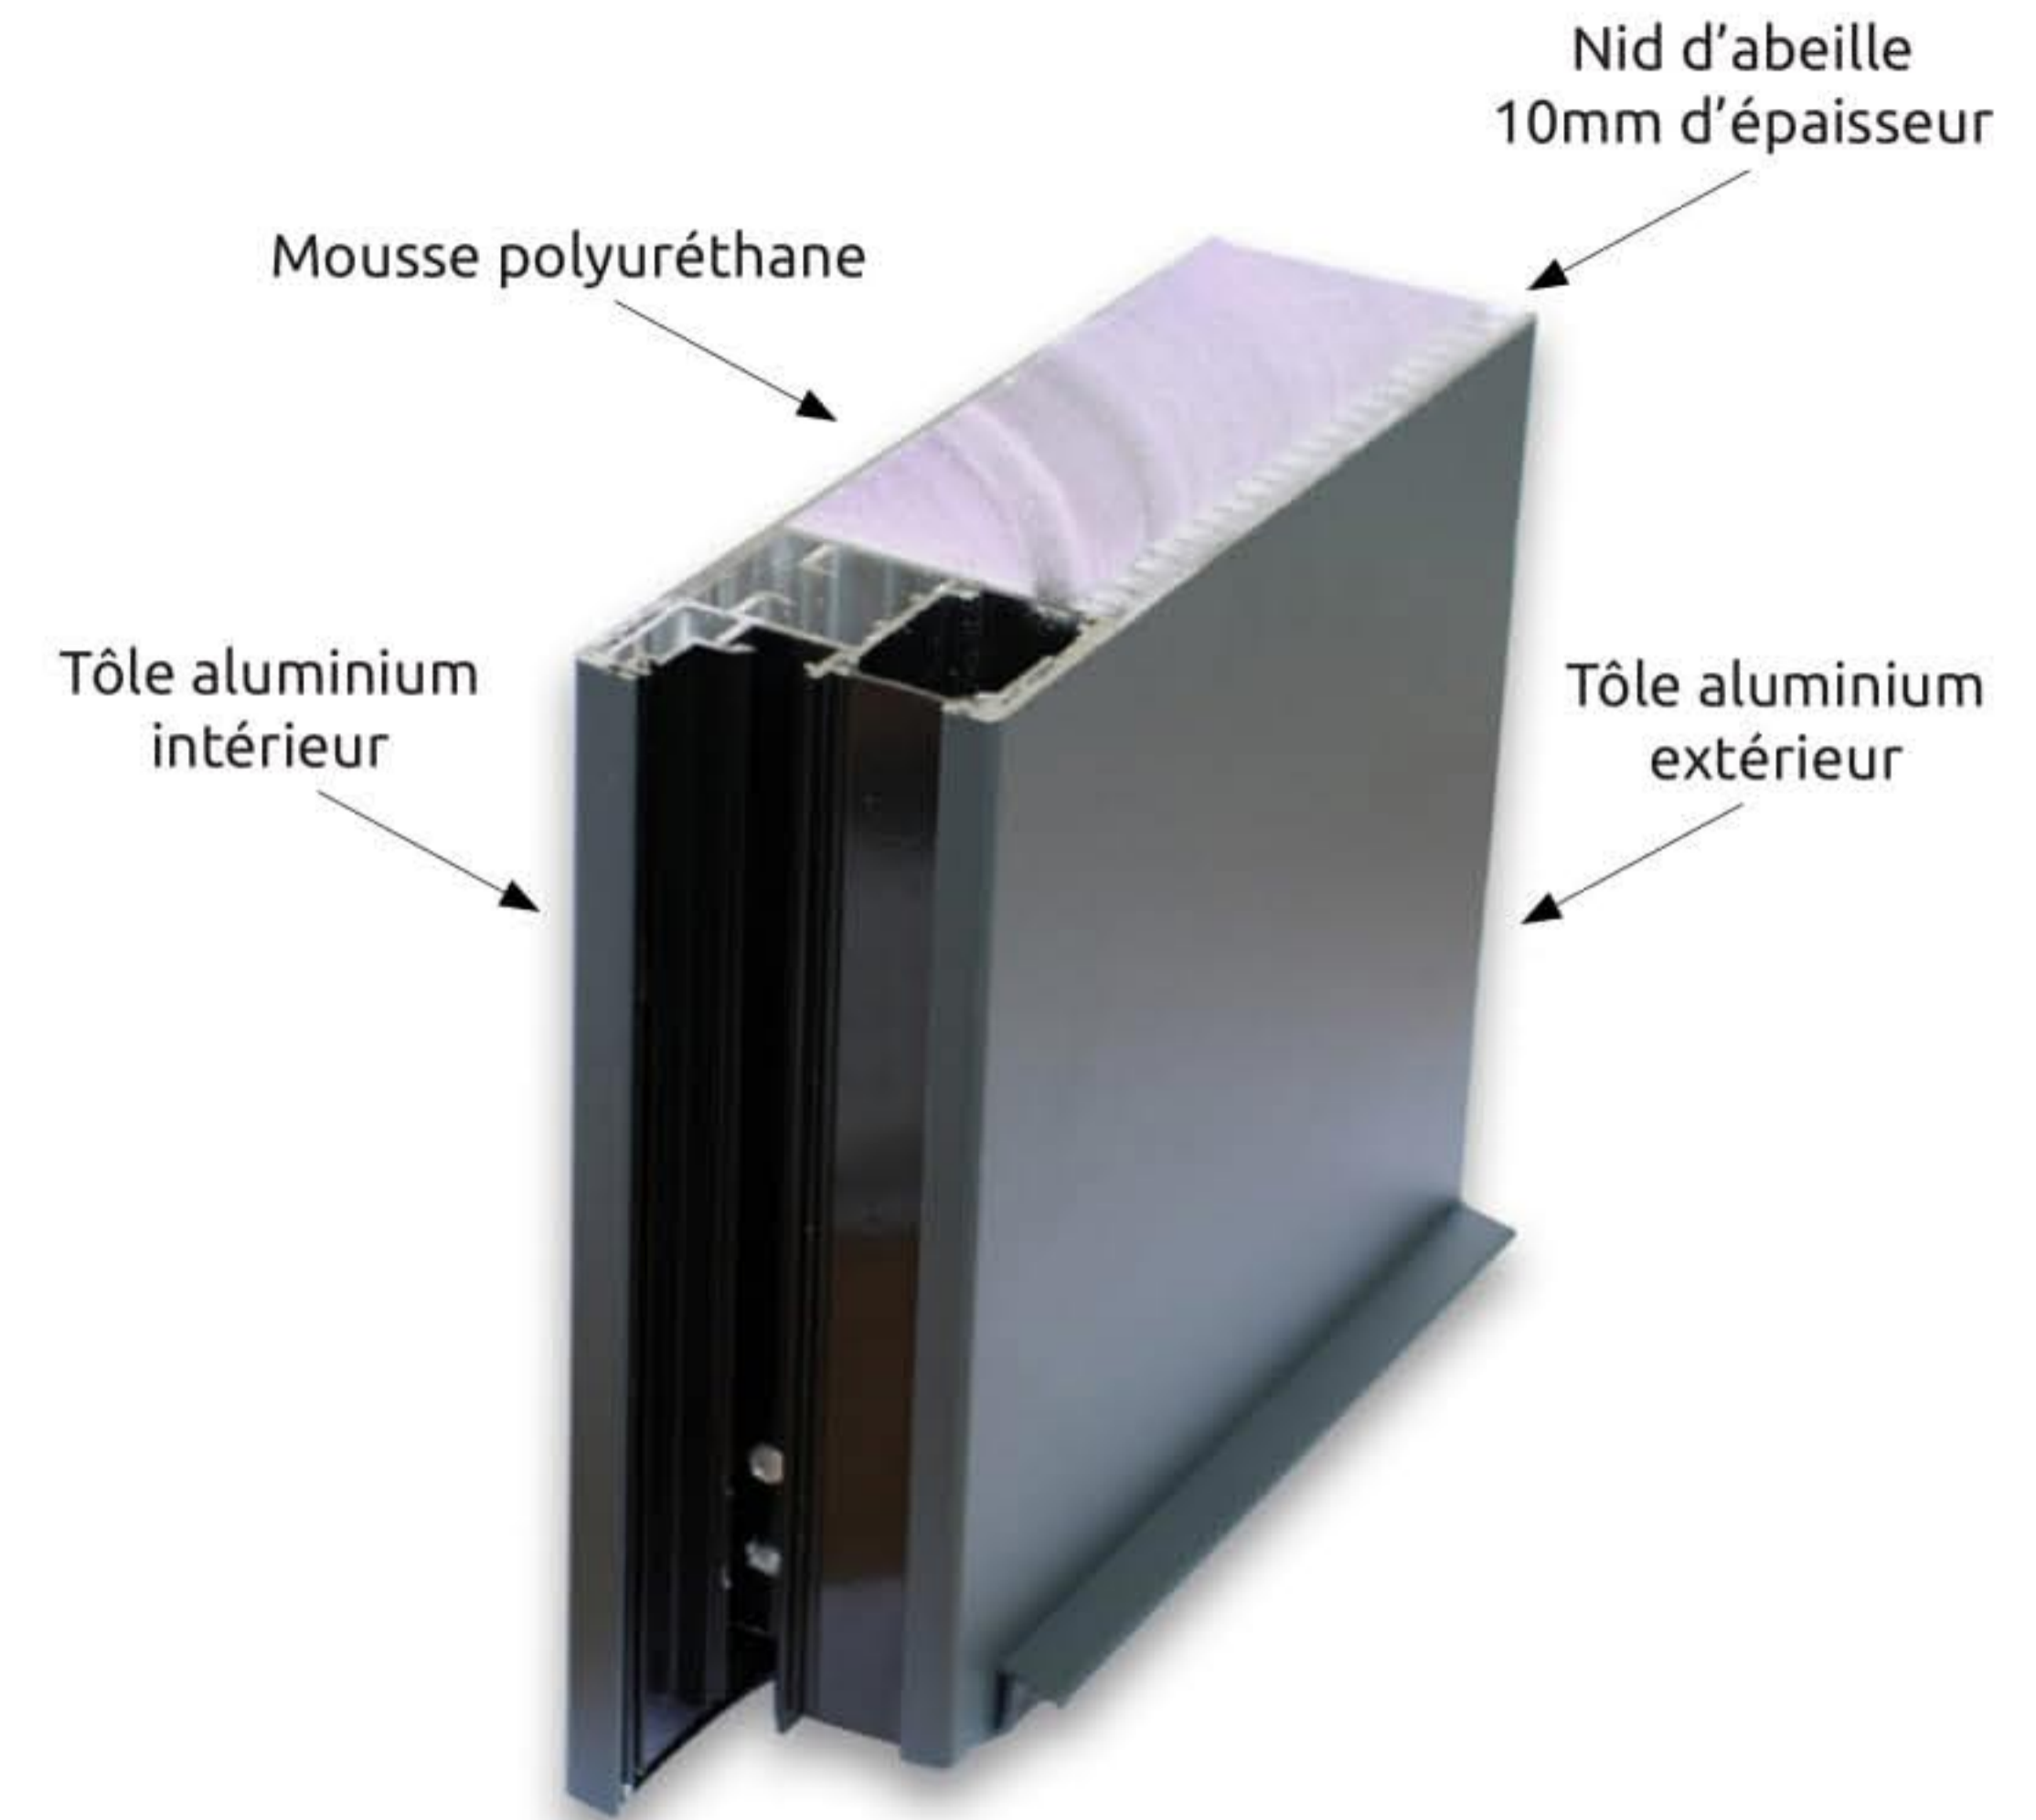

## 4 UNE CONCEPTION INNOVANTE

- ① **Ouvrant monobloc de 80mm** avec cadre aluminium doté d'une mousse à haute performance isolante et phonique et d'une structure en « nid d'abeille » à forte résistance mécanique
- ② **Dormant aluminium de 70mm à recouvrement** (sécurité renforcée) et à rupture de pont thermique
- ③ **Joint** sur dormant assurant l'étanchéité à l'eau et à l'air
- ④ **Seuil aluminium de 20mm à rupture de pont thermique** conforme aux normes pour « personnes à mobilité réduite »
- ⑤ **Joint à brosse** sur ouvrant en traverse basse assurant une étanchéité optimale à l'eau et à l'air
- ⑥ **Joint périphérique** sur ouvrant assurant l'étanchéité à l'air