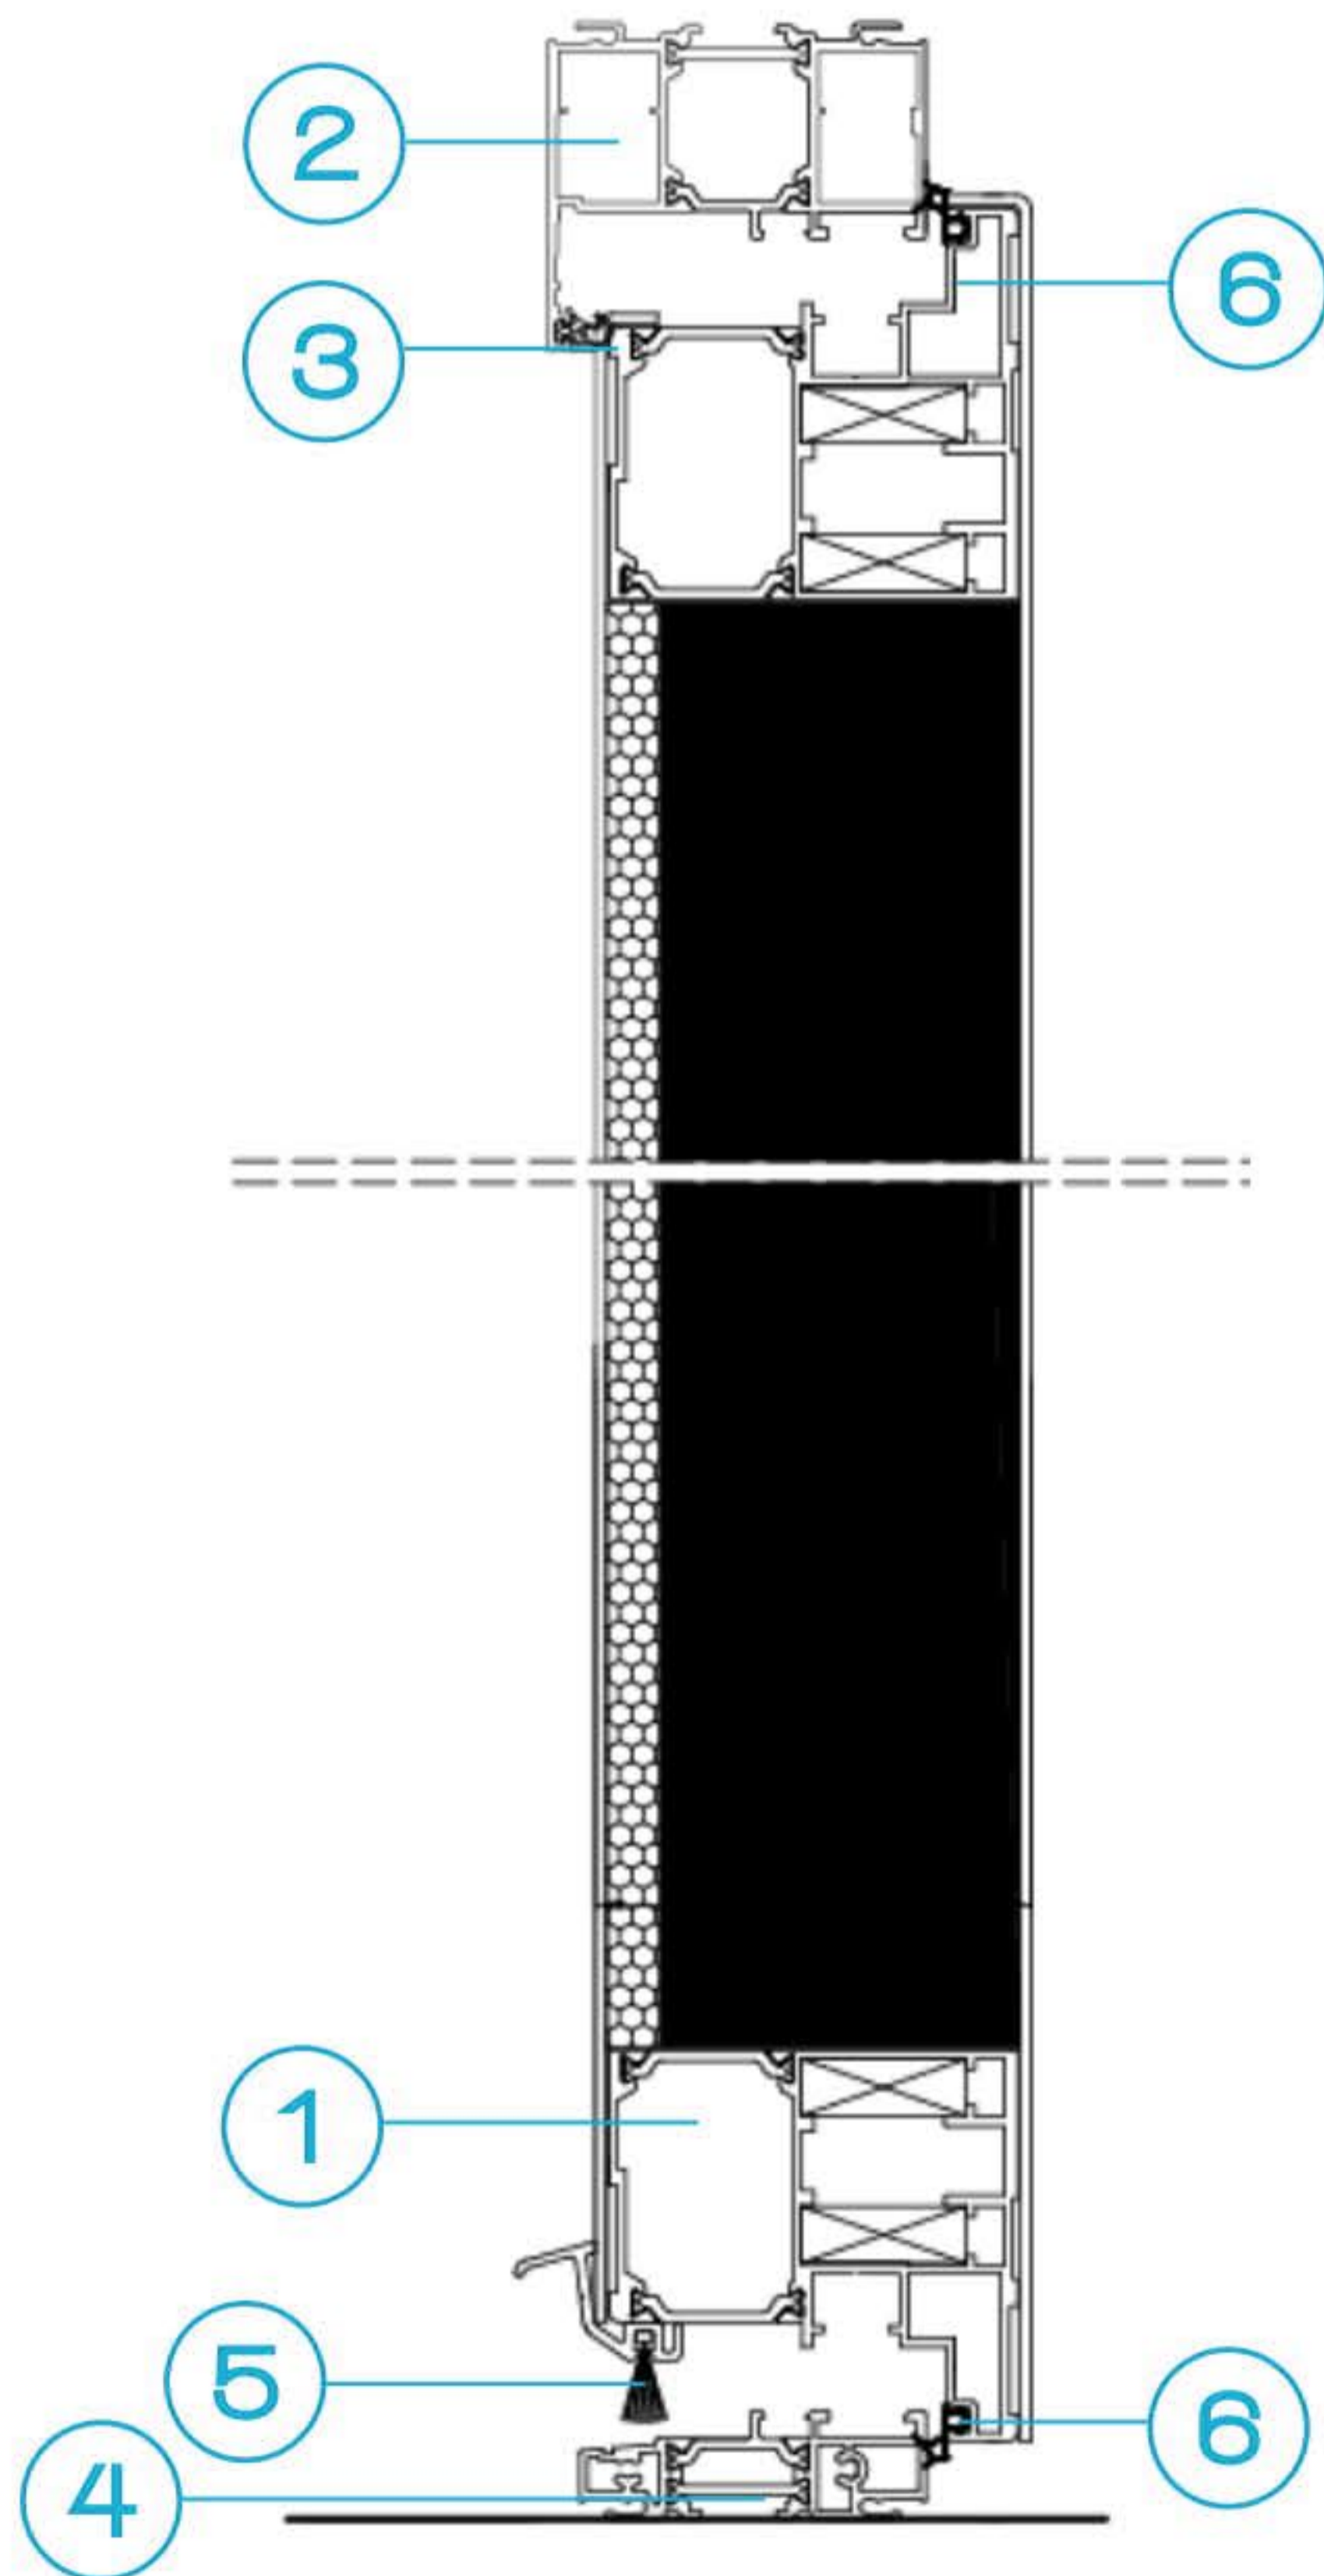

## 4 UNE CONCEPTION INNOVANTE

- ① **Ouvrant monobloc de 80mm** avec cadre aluminium doté d'une mousse à haute performance isolante et phonique et d'une structure en « nid d'abeille » à forte résistance mécanique
- ② **Dormant aluminium de 70mm à recouvrement** (sécurité renforcée) et à rupture de pont thermique
- ③ **Joint** sur dormant assurant l'étanchéité à l'eau et à l'air
- ④ **Seuil aluminium de 20mm à rupture de pont thermique** conforme aux normes pour « personnes à mobilité réduite »
- ⑤ **Joint à brosse** sur ouvrant en traverse basse assurant une étanchéité optimale à l'eau et à l'air
- ⑥ **Joint périphérique** sur ouvrant assurant l'étanchéité à l'air