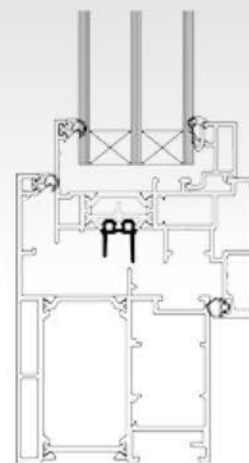

- THERMADVANCE -

Ouvrant caché

Battement pour ouvrant caché 87mm

Battement pour ouvrant visible 114mm

Ouvrant visible

► Coloris standard de la fenêtre à frappe Thermadvance. Autres coloris disponibles sur demande.

Noir foncé

Vert pâle

Rouge pourpre

Bleu Pigeon

Bleu Saphir

**et plus de 200
couleurs
en option**

| | Ug (W/m²K) | FS (facteur solaire) | Remplissage | Intercalaire | Uw (W/m²K) |
|--|----------------------------------|---------------------------------|--------------------|---------------------|----------------------------------|
|  OUVRANT CACHÉ Châssis 1 vantail 1230 x 1480 mm dormant S485 - ouvrant caché 5457 selon NF EN 10077-1. *sur demande | 1,1 4/20/4 | 0,63 | Argon | Warm Edge | 1,6 |
|  OUVRANT CACHÉ Châssis 1 vantail 1230 x 1480 mm dormant S485 - ouvrant caché 5457 selon NF EN 10077-1. *sur demande | 1,0 4/20/4 | 0,39 | Argon | Warm Edge | 1,5 |
|  OUVRANT CACHÉ Châssis 1 vantail 1230 x 1480 mm dormant S485 - ouvrant caché 5457 selon NF EN 10077-1. *sur demande | 0,8 4/10/4/10/4 | 0,5 | Argon | Swisspacer V | 1,1 |
|  OUVRANT VISIBLE Châssis 1 vantail 1230 x 1480 mm dormant S485 - ouvrant visible 5486 selon NF EN 10077-1. *sur demande | 1,1 4/20/4 | 0,63 | Argon | Warm Edge | 1,7 |
|  OUVRANT VISIBLE Châssis 1 vantail 1230 x 1480 mm dormant S485 - ouvrant visible 5486 selon NF EN 10077-1. *sur demande | 0,6 4/16/4/16/4 | 0,50 | Argon | Warm Edge | 1,4 |
|  OUVRANT VISIBLE Châssis 1 vantail 1230 x 1480 mm dormant S485 - ouvrant visible 5486 selon NF EN 10077-1. *sur demande | 0,5 4/10/4/10/4 | 0,5 | Krypton | Swisspacer V | 1,3 |