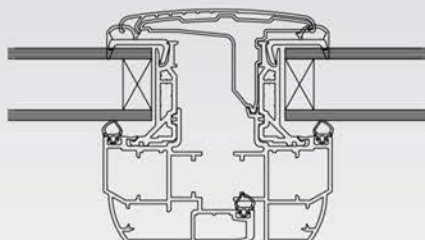

Il est possible de choisir entre deux profils :

Ouvrant caché

Ouvrant visible

Gamme disponible

- > 1 vantail,
- > 2 vantaux,
- > 3 vantaux,
- > Dormant fixe vitré,
- > Composés,
- > Soufflet.

En option :

- > Poignée de fenêtre à clé,
- > Anti-perçement du boîtier crémone,
- > Vitrage retardateur d'effraction,
- > Triple vitrage.

- THERMADVANCE -

Ouvrant caché

Battement pour ouvrant caché 87mm

Battement pour ouvrant visible 114mm

Ouvrant visible

► Coloris standard de la fenêtre à frappe Thermadvance. Autres coloris disponibles sur demande.