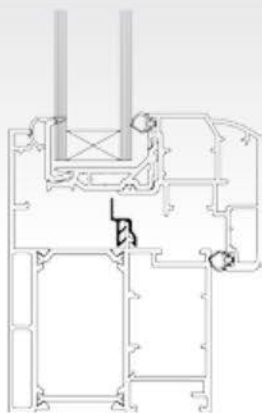

- THERMADVANCE -

Ouvrant caché

Battement pour ouvrant caché 87mm

Battement pour ouvrant visible 114mm

Ouvrant visible

► Coloris standard de la fenêtre à frappe Thermadvance. Autres coloris disponibles sur demande.