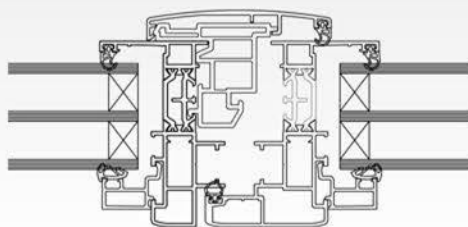

Il est possible de choisir entre deux profils :

Ouvrant caché

Ouvrant visible

Gamme disponible

- > 1 vantail,
- > 2 vantaux,
- > 3 vantaux,
- > Dormant fixe vitré,
- > Composés,
- > Soufflet.

En option :

- > Poignée de fenêtre à clé,
- > Anti-perçement du boîtier crémone,
- > Vitrage retardateur d'effraction,
- > Triple vitrage.

- THERMADVANCE -

Ouvrant caché

Battement pour ouvrant caché 87mm

Battement pour ouvrant visible 114mm

Ouvrant visible

► Coloris standard de la fenêtre à frappe Thermadvance. Autres coloris disponibles sur demande.