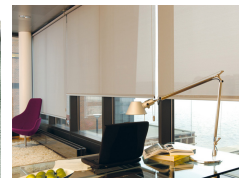

STORE SANS COFFRE

Manœuvre chaînette ou tirage direct

Description du produit :

Le store sans coffre à enroulement est compatible avec des toiles de protection solaire pour contrôler l'intensité lumineuse et thermique d'une pièce. Monté avec une toile opaque il assombriera votre espace. Ce store est disponible en manœuvre chaînette, tirage direct ou électrique Somfy RTS.

MECANISME :

- Support arrière en aluminium extrudé alu naturel ou blanc de série (RAL 9010).
- Enrouleur en aluminium extrudé de 25 mm.
- Barre de charge en aluminium extrudé naturel ou blanc de série.
- Flasques et embouts de barre de charge en PVC, 3 coloris au choix, blanc, gris ou noir assortis.

2 MANOEUVRES :

- Système de commande par chaînette orientable.
- Ou
- Système de commande par tirage direct et ressort de rappel à cliquet permettant l'arrêt du store dans toutes les positions.

DIMENSIONS MAXI :

- Largeur 2000 X Hauteur 1600 mm.
- Largeur 1800 X Hauteur 2400 mm.

POSE :

- Pose plafond, applique ou applique déportée.

OPTION MOTORISATION :

- Motorisation Somfy radio RTS avec batterie intégrée

Motorisations et automatismes :