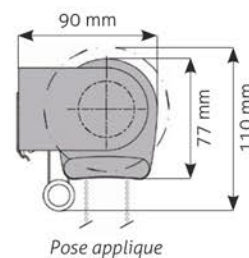

Chaînette métallique

Fonctionnement :

La toile est ajourée une bande sur deux (horizontale).
La manœuvre de la chaînette permet de pouvoir superposer ou non les bandes et donc de pouvoir régler la diffusion de la lumière.

Dimensions et encombrement

- Hauteur maxi : 2600 mm
- Largeur maxi : 2800 mm

Selon toiles utilisées

Pose applique

Prise de mesure

Demandez conseil à :

Cachet du distributeur

BDS ISOLATION
Fenêtres et Portes
Expérience et Innovation