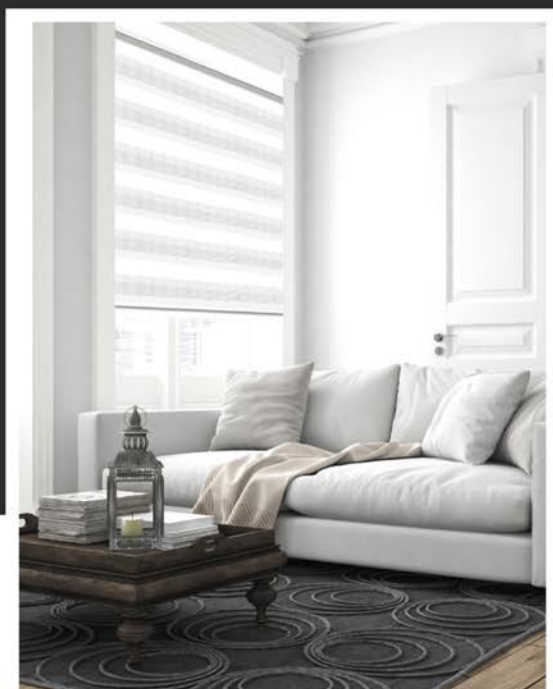

L'art de jouer avec l'ombre et la lumière dans une atmosphère douce et sereine.

Son élégance et sa finition en font un véritable élément de décoration intérieure.

Batistore
Stores intérieurs et extérieurs

STORE VARIANCE 2

Store chaînette sans coffre intérieur

Les avantages

- Esthétisme et élégance pour votre intérieur
- Modularité de la lumière grâce aux bandes ajourées
- Choix de toiles en harmonie avec votre décoration
- Manœuvre avec une chaînette métallique sans fin

Détails techniques et options

- Pose de série en applique
En option : pose plafond et pose applique déportée
- Coloris (Mécanisme et caches) : Alu naturel, blanc ou noir
- Tissus : 16 coloris au choix

Barre de charge