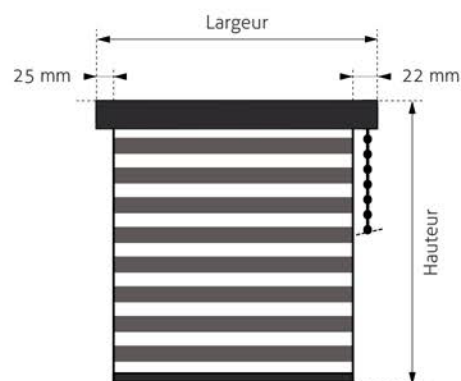

Détails techniques et options

- Pose de série en applique
En option : pose plafond et pose applique déportée
- Coloris (Mécanisme et caches) : Alu naturel, blanc ou noir
- Tissus : 16 coloris au choix

Barre de charge

Chaînette métallique

Fonctionnement :

La toile est ajourée une bande sur deux (horizontale).
La manœuvre de la chaînette permet de pouvoir superposer ou non les bandes et donc de pouvoir régler la diffusion de la lumière.

Dimensions et encombrement

- Hauteur maxi : 2600 mm
- Largeur maxi : 2800 mm

Selon toiles utilisées

Pose applique

Prise de mesure

Demandez conseil à :

Cachet du distributeur

BDS ISOLATION
Fenêtres et Portes
Expérience et Innovation