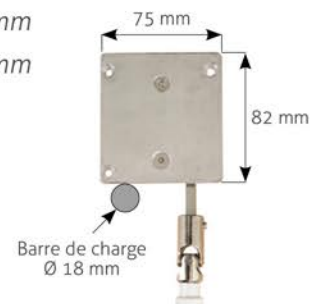

Dimensions et encombrement

- Hauteur maxi : 3000 mm
- Largeur maxi : 3400 mm

Selon manœuvres et toiles utilisées

Demandez conseil à :

Cachet du distributeur

BDS ISOLATION
Fenêtres et Portes
Expérience et Innovation

12 Rue Gassendi
75014 Paris
Tel : 01 43 21 05 66

83 Avenue Pierre Brosolette
92120 Montrouge
Tel : 01 56 45 21 80

Fabrication Française

Motorisations et automatismes :
CHERUBINI tocco italiano dal 1947 **somfy**