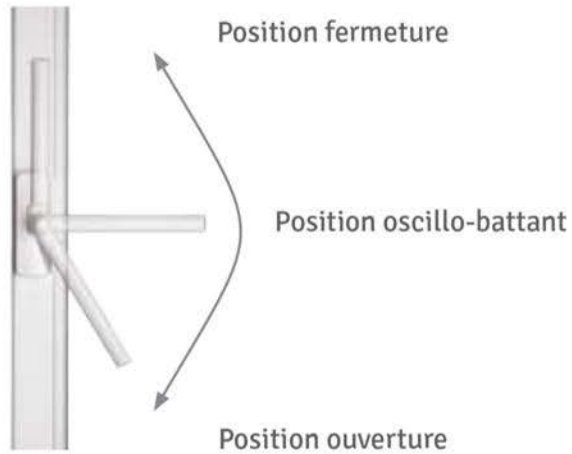

Poignées

Dirigeant inox