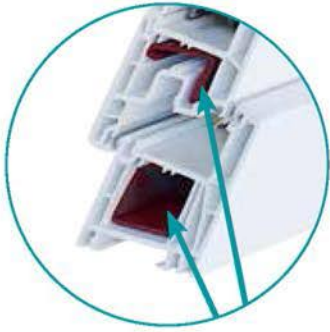

## Général

Remplissage Argon

Intercalaire Warm Edge ou Swisspacer V

Galets champignon de compression

Master & Tendance : renfort **en acier**

Zenit : renfort **en acier**

Gâche de sécurité

Ferrage automatique Titan IP  
capacité : 200 kg