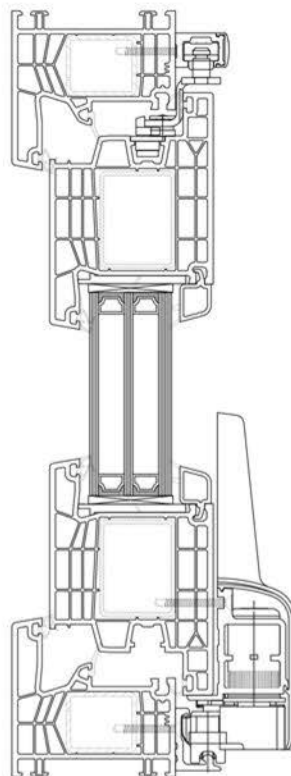

Master & Tendance 70 mm

Zenit 76 mm