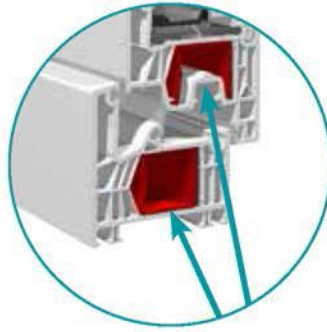

## Général

Remplissage Argon

Intercalaire Warm Edge ou Swisspacer V

Galets champignon de compression

Master & Tendance : renfort **en acier**

Zenit : renfort **en acier**

Gâche de sécurité

Ferrage automatique Titan IP  
capacité : 200 kg