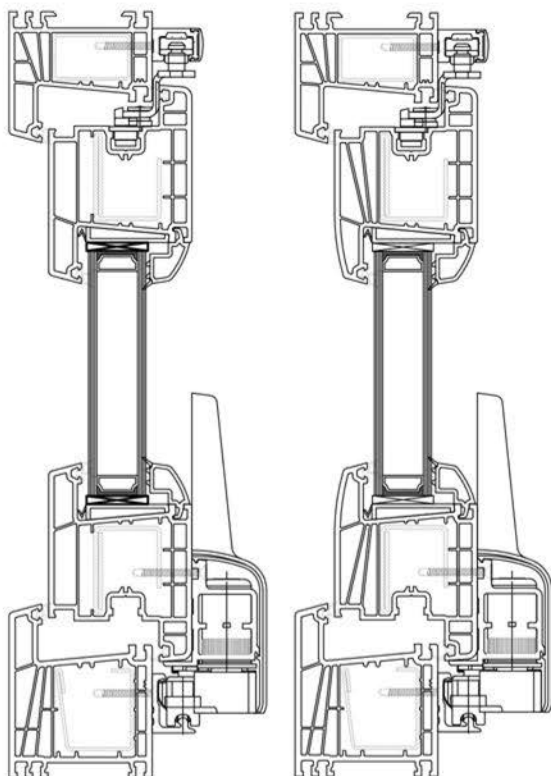

Master & Tendance 70 mm

Zenit 76 mm

Gamme MASTER

Gamme TENDANCE